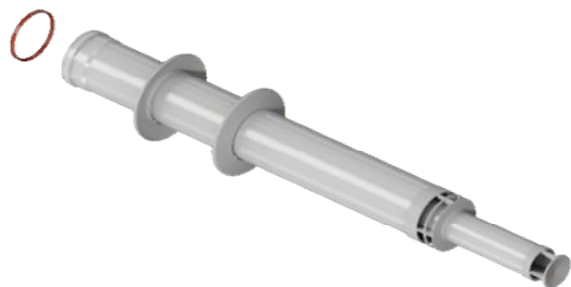

Изображение

Артикулы ROMMER

**Дн 60/100 Традиционная система**

RCA-6010-211000

ROMMER RCA-6010-211000 Комплект дымохода АНТИЛЕД 60/100 - 1000мм (Baxi (кроме ECO Nova/Classic), Viessmann, Kiturami, Mizudo, Beretta, Oasis, Wolf, Tiberis, DeDietrich ) хомут в комплекте

	<p>RCA-6010-250900</p>	<p>ROMMER RCA-6010-250900 Комплект дымохода СТАНДАРТ УНИВЕРСАЛЬНЫЙ 60/100 - 900мм (кроме Immergas и Navien Deluxe 75/100 стар.)</p>
	<p>RCA-6010-240900</p>	<p>ROMMER RCA-6010-240900 Комплект дымохода СТАНДАРТ 60/100 - 900мм (Bosch, Buderus, Navien S/C/E, Baxi ECO Nova/Classic, Baltur, Fondital ) в комплекте фланец</p>
	<p>RCA-6010-260900</p>	<p>ROMMER RCA-6010-260900 Комплект дымохода СТАНДАРТ 60/100 - 900мм (IMMERGAS)</p>

	<p>RCA-6010-261220</p>	<p>ROMMER RCA-6010-261220 Комплект дымохода АНТИЛЕД 60/100 - 1220мм (IMMERGAS)</p>
	<p>RCA-6010-002000</p>	<p>ROMMER RCA-6010-002000 Удлинитель дымохода коакс. раструбн. 60/100 L 2000</p>
	<p>RCA-6010-001500</p>	<p>ROMMER RCA-6010-001500 Удлинитель дымохода коакс. раструбн. 60/100 L 1500</p>
	<p>RCA-6010-001000</p>	<p>ROMMER RCA-6010-001000 Удлинитель дымохода коакс. раструбн. 60/100 L 1000</p>
	<p>RCA-6010-000500</p>	<p>ROMMER RCA-6010-000500 Удлинитель дымохода коакс. раструбн. 60/100 L 500</p>
	<p>RCA-6010-000250</p>	<p>ROMMER RCA-6010-000250 Удлинитель дымохода коакс. раструбн. 60/100 L 250</p>
	<p>RCA-6010-000333</p>	<p>ROMMER RCA-6010-000333 Наконечник антилёд ремонтный 60/100 (насадка)</p>

RCA-6010-000334

ROMMER RCA-6010-000334 Оголовок с ветрозащитой D 60/100 БЕЛЫЙ (Алюминий)

RCA-6010-000003

ROMMER RCA-6010-000003 Крепление к стене D100 белое RAL металлическое ( хомут)

RCA-6010-001751

ROMMER RCA-6010-001751 Труба с наконечником АНТИЛЁД 60/100 (900мм) рабочая 750мм